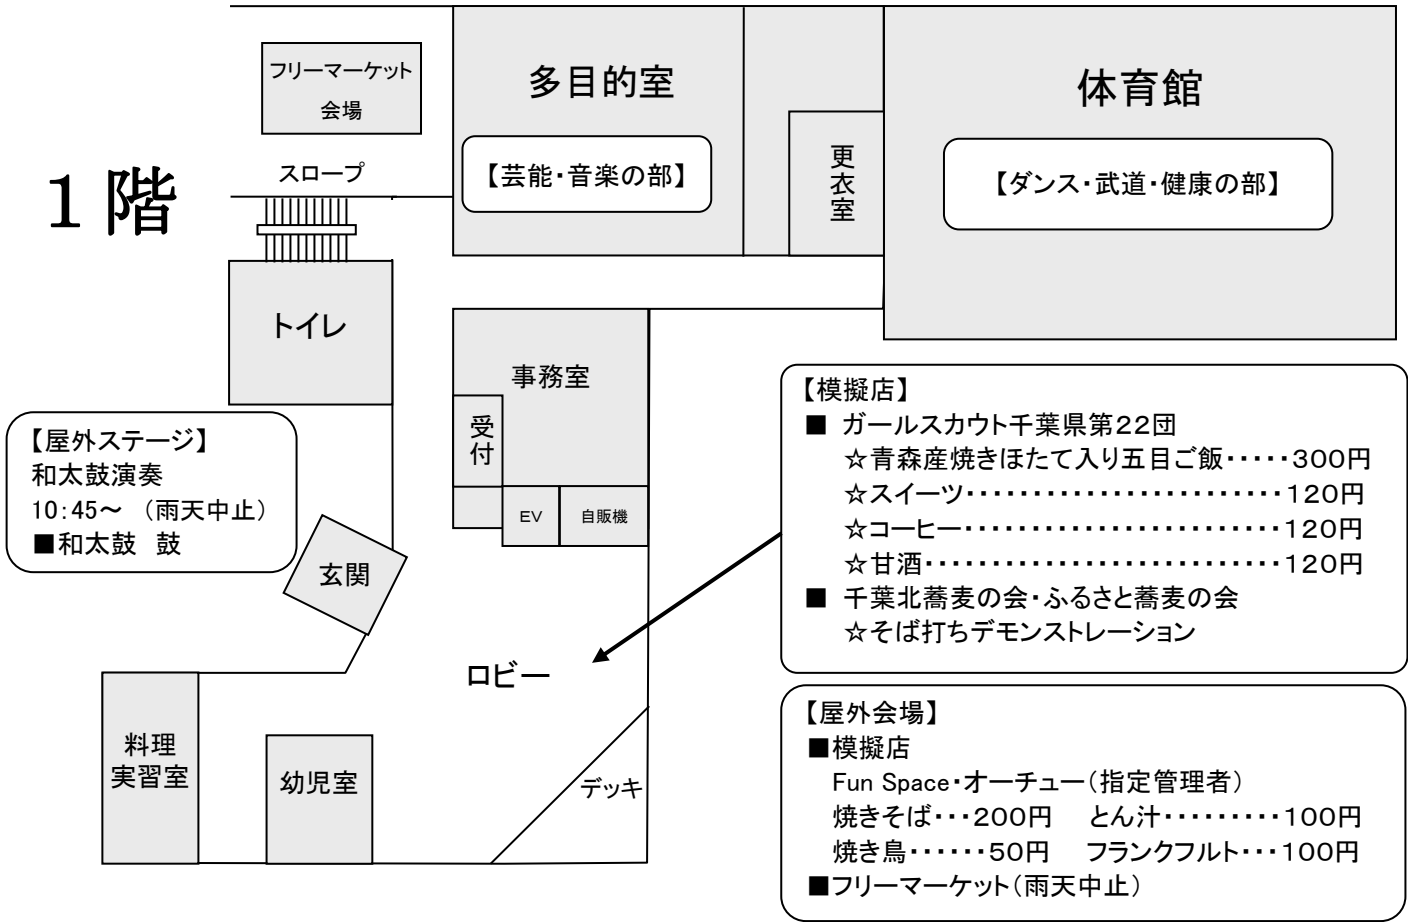

○ダンス・武道・健康の部(体育館) プログラム

| 順番 | 時間 | 種目 | サークル名 | 演題 |
|--------|-------------|--|--------------------------|---|
| 1 | 10:00~10:15 | 和太鼓 | 和太鼓 鼓 | 「遠響」「出陣打ち」「河内おとこ節」 |
| 2 | 10:15~10:30 | ジャズ・ ヒップホップ・ダンス | ダンス・アミューズ | 「What Do You Mean?」 |
| 3 | 10:30~11:00 | スクエアダンス | 長沼スクエアダンス ウエスタンスクエアーズ | 「デモと体験会」 |
| 4 | 11:00~11:15 | ヒップホップ | ダンスサークル M.S.C | 「Bang Bang」「Worth It」 「シナリオ」「カモン」 「まだ君は知らない My Pretty Girl」 |
| 5 | 11:15~11:30 | バトンダンス | フェアリー | 「ひよっこりひょうたん島」 「自由の女神～ユーヴライア～」 「ガールフレンド」 |
| 6 | 11:30~11:45 | 気功 | 長沼健身気功の会 | 「仙遊功」 |
| 休憩 45分 | | | | |
| 7 | 12:30~12:45 | フラダンス | レファ フラサークル | 「クウホア」「ヘナニカアラ」 「マラママウハワイ」「レイナニ」 |
| 8 | 12:45~13:00 | 社交ダンス | 長沼社交ダンス | 「ルンバ」「チャチャ」 「ルンバデモ」 |
| 9 | 13:00~14:00 | 社交ダンスのフリータイム(60分) (MDS ジャズユニットによる生演奏あり) | | |
| 10 | 14:00~14:15 | よさこいダンス | ユッキビクス | 「You Make Me」「どっこいしょ」 「シャケサンバ」 |

※ 発表時間は予定時間であり、進行状況によって時間が前後する場合があります。

会場案内図

1階

- 【模擬店】
- ガールスカウト千葉県第22団
 - ☆ 青森産焼きほたて入り五目ご飯……300円
 - ☆ スイーツ……120円
 - ☆ コーヒー……120円
 - ☆ 甘酒……120円
 - 千葉北蕎麦の会・ふるさと蕎麦の会
 - ☆ そば打ちデモンストレーション

- 【屋外会場】
- 模擬店
 - Fun Space・オーチャー（指定管理者）
 - 焼きそば……200円 とん汁……100円
 - 焼き鳥……50円 フランクフルト……100円
 - フリーマーケット（雨天中止）