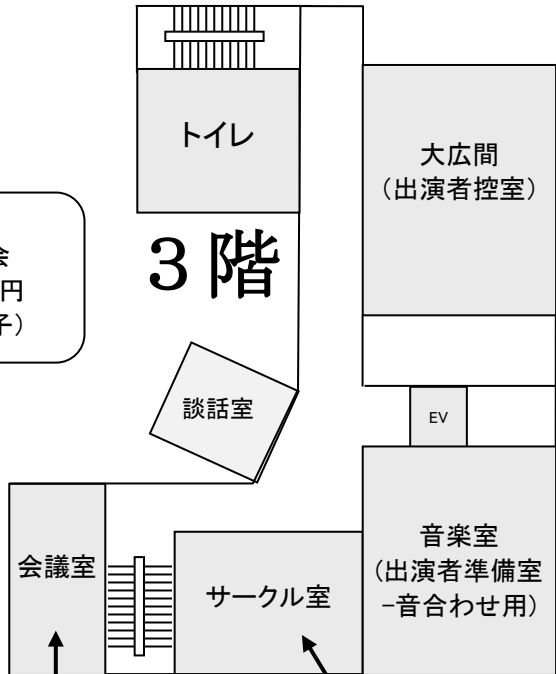

※ 発表時間は予定時間であり、進行状況によって時間が前後する場合があります。

会場案内図

1階

- 【模擬店】
- ガールスカウト千葉県第22団
 - ☆ 青森産焼きほたて入り五目ご飯……300円
 - ☆ スイーツ……120円
 - ☆ コーヒー……120円
 - ☆ 甘酒……120円
 - 千葉北蕎麦の会・ふるさと蕎麦の会
 - ☆ そば打ちデモンストレーション

- 【屋外会場】
- 模擬店
 - Fun Space・オーチャー（指定管理者）
 - 焼きそば……200円 とん汁……100円
 - 焼き鳥……50円 フランクフルト……100円
 - フリーマーケット（雨天中止）

2階

- 【お茶席】
- 沙羅の会
 - ★ 茶券300円（お茶・菓子）

- 【将棋】
- 長沼将棋友の会
 - 長沼将棋愛好会

- 【囲碁】
- 長沼囲碁クラブ

- 【展示の部】
- ロマン手がき染めサークル（ファブリックステンシル販売・体験あり）
 - ひなの会（ちりめん細工の小物販売あり）
 - 長沼モザイク・アート

3階

- 【展示の部】
- 稲毛水彩画研究会
 - 嵯峨菊会
 - 秋津書道会
 - 長沼郷土歴史クラブ
 - 俳句同好会