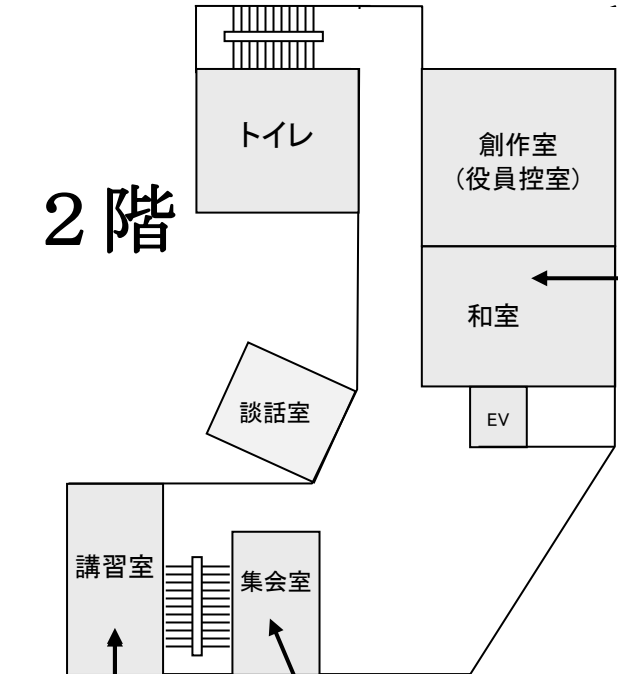

※ 発表時間は予定時間であり、進行状況によって時間が前後する場合があります。

会場案内図

1階

- 【模擬店】
- ガールスカウト千葉県第22団
 - ☆ 青森産焼きほたて入り五目ご飯……300円
 - ☆ スイーツ……120円
 - ☆ コーヒー……120円
 - ☆ 甘酒……120円
 - 千葉北蕎麦の会・ふるさと蕎麦の会
 - ☆ そば打ちデモンストレーション

- 【屋外会場】
- 模擬店
 - Fun Space・オーチャー（指定管理者）
 - 焼きそば……200円 とん汁……100円
 - 焼き鳥……50円 フランクフルト……100円
 - フリーマーケット（雨天中止）

2階

- 【お茶席】
- 沙羅の会
 - ★ 茶券300円（お茶・菓子）

- 【将棋】
- 長沼将棋友の会
 - 長沼将棋愛好会

- 【囲碁】
- 長沼囲碁クラブ

- 【展示の部】
- ロマン手がき染めサークル（ファブリックステンシル販売・体験あり）
 - ひなの会（ちりめん細工の小物販売あり）
 - 長沼モザイク・アート

3階

- 【展示の部】
- 稲毛水彩画研究会
 - 嵯峨菊会
 - 秋津書道会
 - 長沼郷土歴史クラブ
 - 俳句同好会