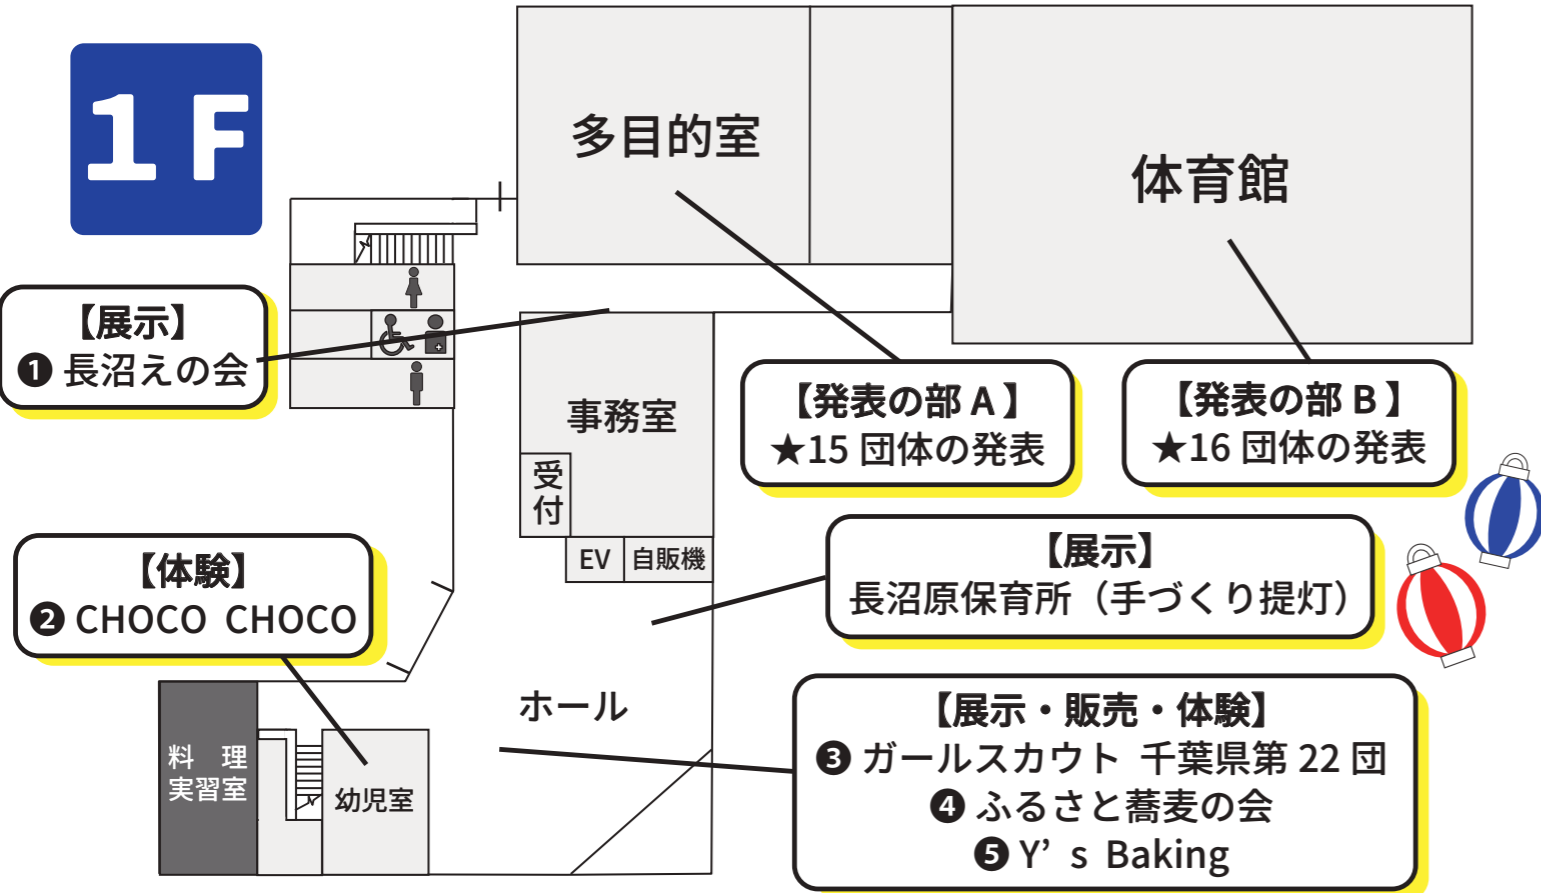

郷土歴史クラブ / 嵯峨菊会 / 長沼えの会 / 俳句同好会 / ロマン手がき染めサークル
長沼原保育所 <※1 階ロビー展示>

【販売・体験の部】

ガールスカウト千葉県第 22 団 / CHOCO CHOCO / 株式会社 ノエビア
ふるさと蕎麦の会 / MUKU** / Y's Baking

- 多目的室 - 発表の部 A

順番	時間	種目	団体名
1	10:00~	大正琴	大正琴・オレンジの会
2	10:20~	コーラス	混声ポコ・ア・ポコ
3	10:40~	カラオケ	歌葉会
4	11:00~	鍵盤 ハーモニカ	大人の鍵盤ハーモニカクラブ 『音とともだち』
5	11:20~	アコーディオン	アコーディオンクラブ かなで
6	11:40~	カラオケ	カラオケサークル 翼花洋会
7	12:05~	ウクレレと歌	ウクレレサークル ポピーズ
＜休憩時間＞12:25 ~ 12:55 (30分)			
8	12:55~	バンド演奏	宮野木ガレージバンド
9	13:15~	馬頭琴	モンゴル子供の会
10	13:35~	カラオケ	カラオケサークル さつき会
11	13:55~	コーラス	アンサンブル ALBA
12	14:15~	コカリナ	コカリナサークル アルカス
13	14:35~	カラオケ	すみれ会
14	14:50~	マジック	マジックフレンズ八千代
15	15:10~	バンド演奏	フロンティア
15:30 終了			

- 体育館 - 発表の部 B

順番	時間	種目	団体名
1	10:00~	吹奏楽	千葉北高等学校 吹奏楽部
2	10:35~	和太鼓	和太鼓 鼓
3	10:57~	体操	3B 体操長沼原
4	11:19~	ヒップホップ ダンス	ダンス・アミューズ
5	11:39~	フラダンス	レファフラサークル
6	11:57~	盆踊り	盆踊りマスター
＜休憩時間＞12:15 ~ 12:45 (30分)			
7	12:45~	吹奏楽	山王中学校 吹奏楽部
8	13:20~	ヒップホップ ダンス	Be Fast①
9	13:42~	ヒップホップ ダンス	Be Fast②
10	14:04~	社交ダンス	長沼 1 2 3
11	14:26~	スクエア ダンス	長沼スクエアダンスクラブ 長沼プラス ウェスタンスクエアーズ ハッピーウェスタンサークル
12	14:48~	社交ダンス (フリータイム)	
15:30 終了			

※ 発表時間は進行状況により前後する場合がございます。
プログラムの内容は、急遽変更となる場合がございます。
予めご了承ください。

館内マップ

出展一覧

1F

【展示】

① 長沼えの会

1階と2階の廊下に展示しております素敵な絵画。こちらは長沼えの会の皆さまの作品です。さまざまなタッチで描かれたアートをお楽しみください。

【体験 / 販売】