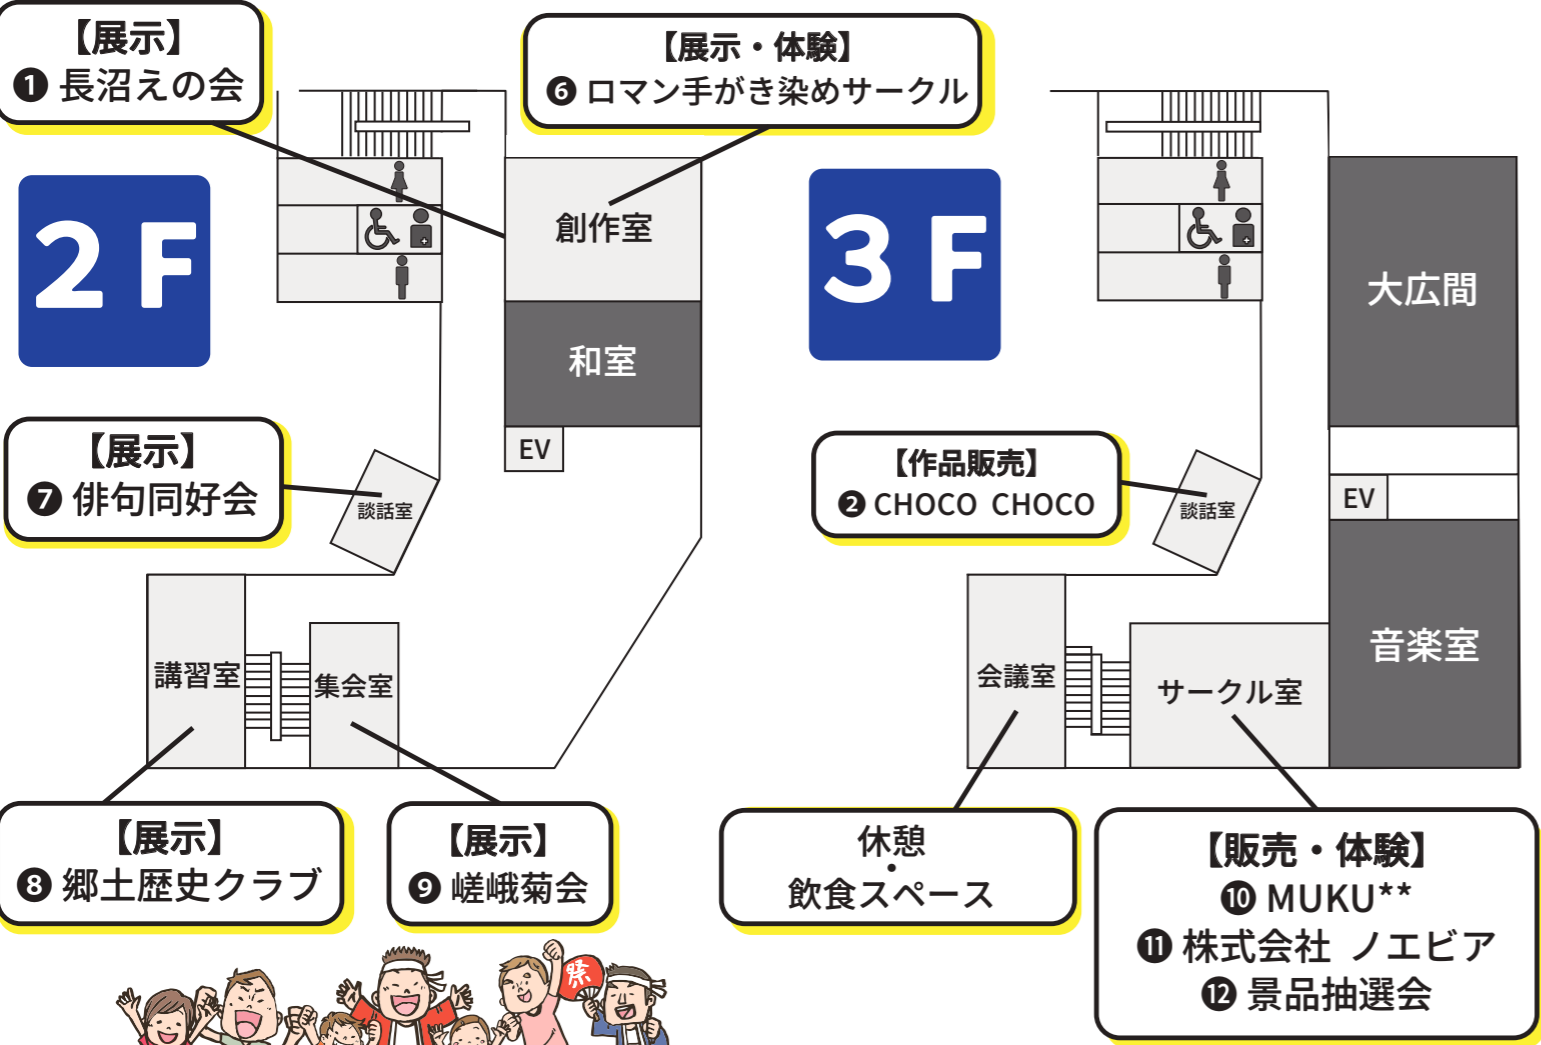

- 体育館 - 発表の部 B

順番	時間	種目	団体名
1	10:00~	吹奏楽	千葉北高等学校 吹奏楽部
2	10:35~	和太鼓	和太鼓 鼓
3	10:57~	体操	3B 体操長沼原
4	11:19~	ヒップホップ ダンス	ダンス・アミューズ
5	11:39~	フラダンス	レファフラサークル
6	11:57~	盆踊り	盆踊りマスター
＜休憩時間＞12:15 ~ 12:45 (30分)			
7	12:45~	吹奏楽	山王中学校 吹奏楽部
8	13:20~	ヒップホップ ダンス	Be Fast①
9	13:42~	ヒップホップ ダンス	Be Fast②
10	14:04~	社交ダンス	長沼 1 2 3
11	14:26~	スクエア ダンス	長沼スクエアダンスクラブ 長沼プラス ウェスタンスクエアーズ ハッピーウェスタンサークル
12	14:48~	社交ダンス (フリータイム)	
15:30 終了			

※ 発表時間は進行状況により前後する場合がございます。
プログラムの内容は、急遽変更となる場合がございます。
予めご了承ください。

館内マップ

出展一覧

1F

【展示】

① 長沼えの会

1階と2階の廊下に展示しております素敵な絵画。こちらは長沼えの会の皆さまの作品です。さまざまなタッチで描かれたアートをお楽しみください。

【体験 / 販売】